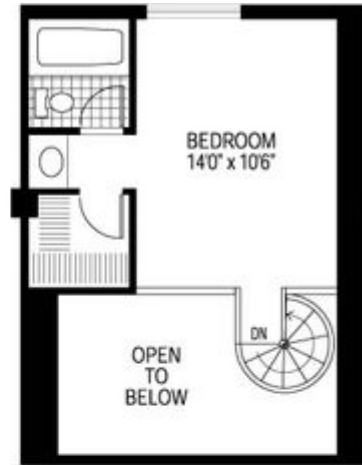

Shadyside Commons

Apartment #312

902 square feet

Lower Level

Upper Level / Loft