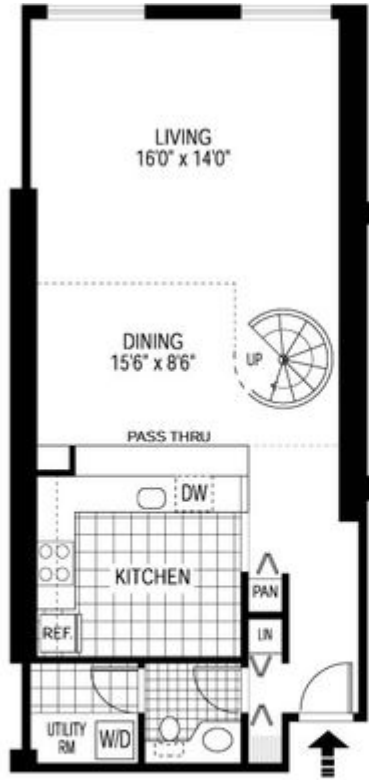

Shadyside Commons

Apartment #312

902 square feet

Lower Level

Upper Level / Loft